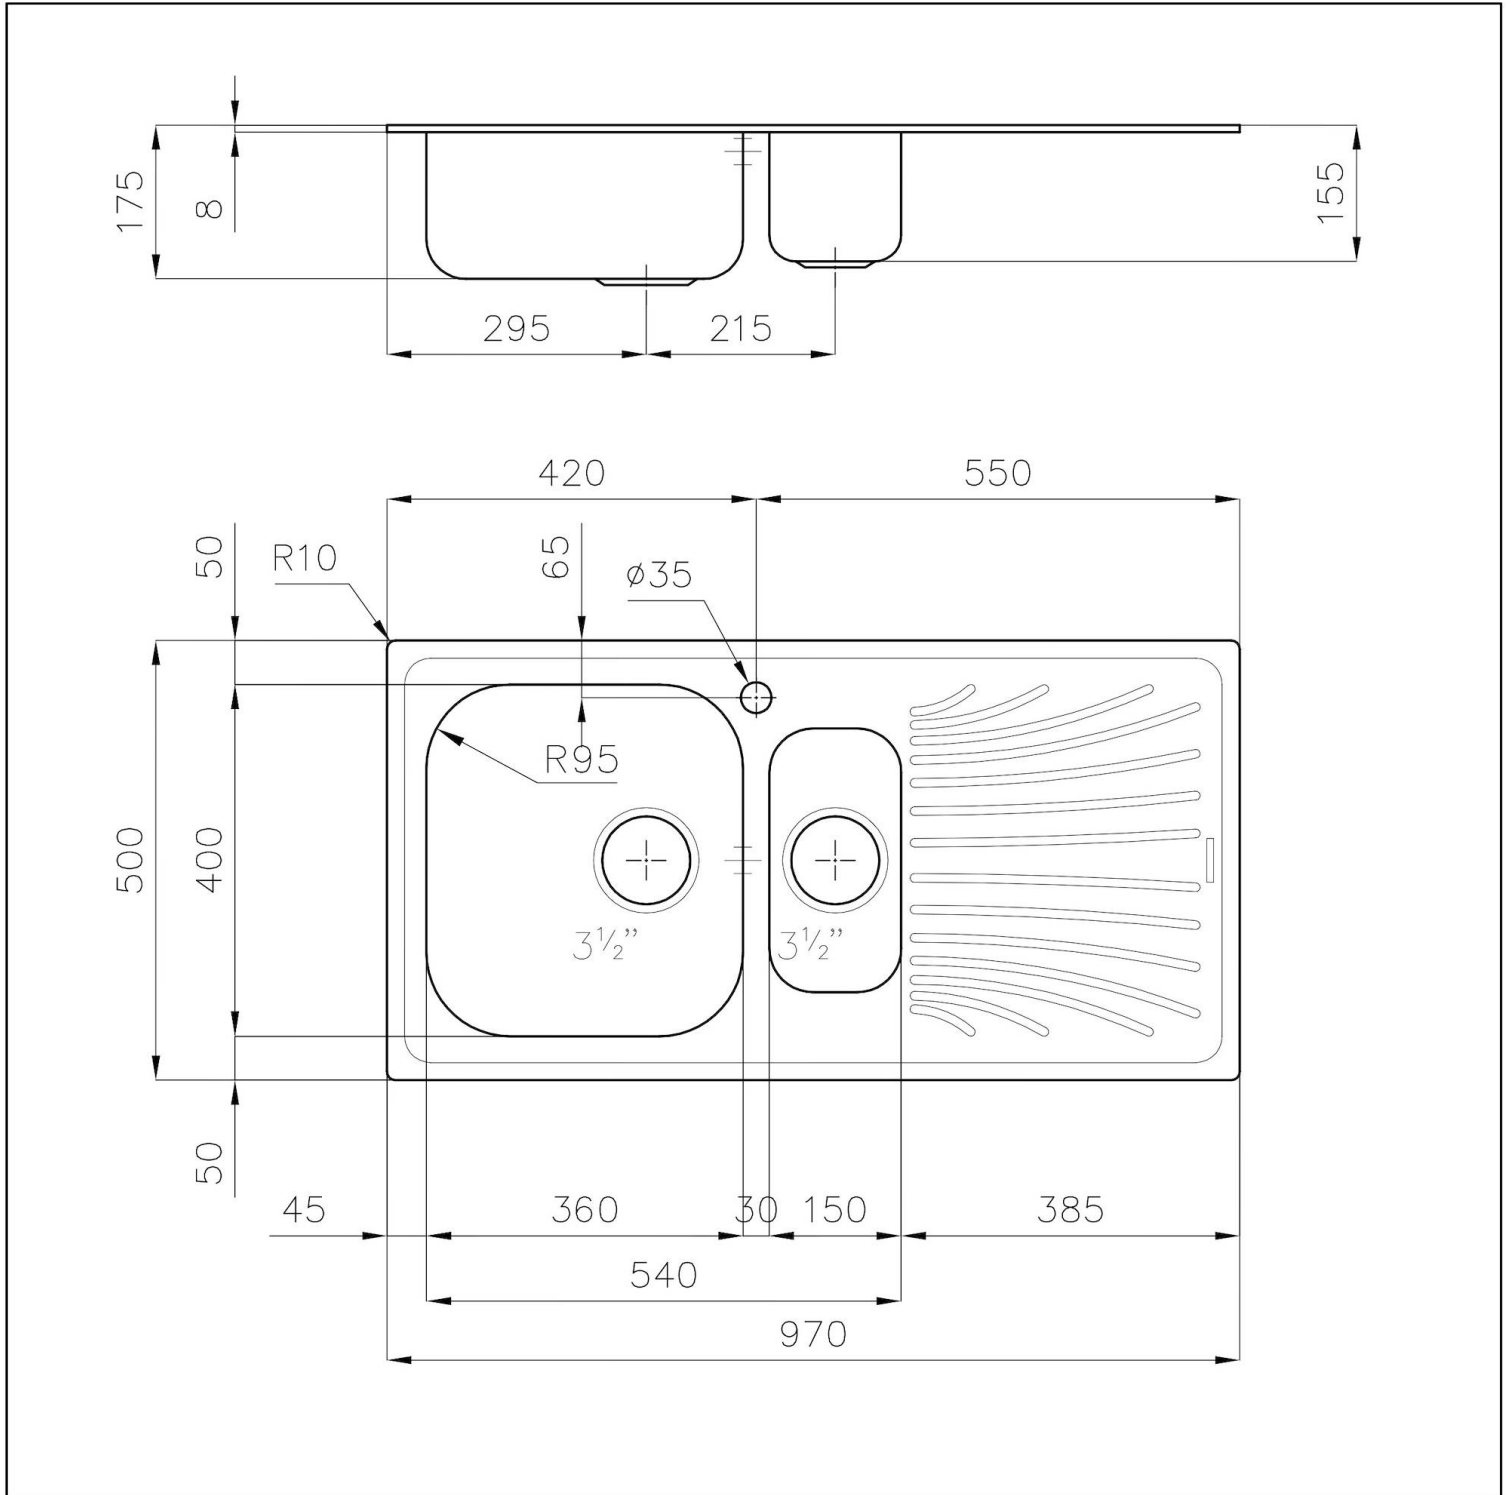

Lavello Alien

Vasca a sinistra

Outlet

Codice: 1963 462

CARATTERISTICHE

GANCI SCORREVOLI

Esclusivo sistema di installazione Foster che permette ai ganci di fissaggio di scorrere lungo tutto il perimetro del lavello. Permette una installazione agevole potendo posizionare i ganci nei punti più accessibili.

PILETTA 3,5" BASKET

Lo scarico è dotato di piletta grande 3,5", con il pratico tappo a cestello che impedisce il defluire nello scarico di parti solide.

DETTAGLI

Bordo Installazione Standard (Bordo 8 mm)

Materiale Acciaio inox AISI 304

Texture Microfoster

Base 60-80 cm

Larghezza 97 cm

Dimensioni 970 x 500 mm

Numero vasche 2 vasche

Misura vasca 360x400 + 150x300 mm

Foro incasso 950 x 480 mm

Dotazioni standard Ganci di fissaggio, guarnizione, piletta, troppo-pieno e sifone, Imballo in scatola

Fori Mixer 1 foro di serie

Gocciolatoio Si

Piletta Piletta 3,5"

DATI TECNICI

GALLERIA FOTOGRAFICA